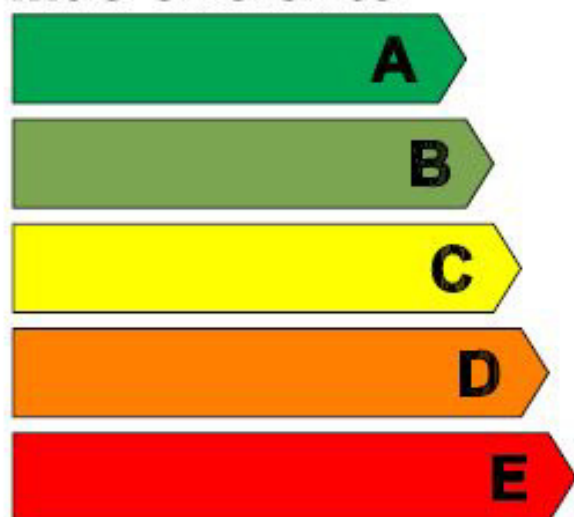

Más eficiente

Menos eficiente

**Quemadores
de Mesa**

HORNO

Quemadores de Mesa rendimiento medio

63,20%

Horno

Índice de consumo